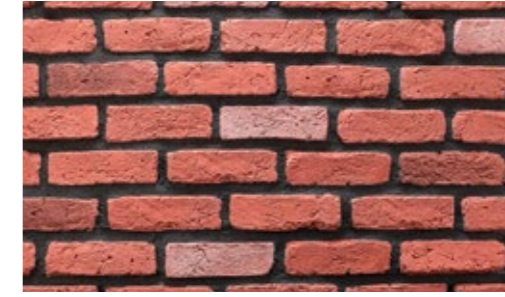

Kırmızı/Red