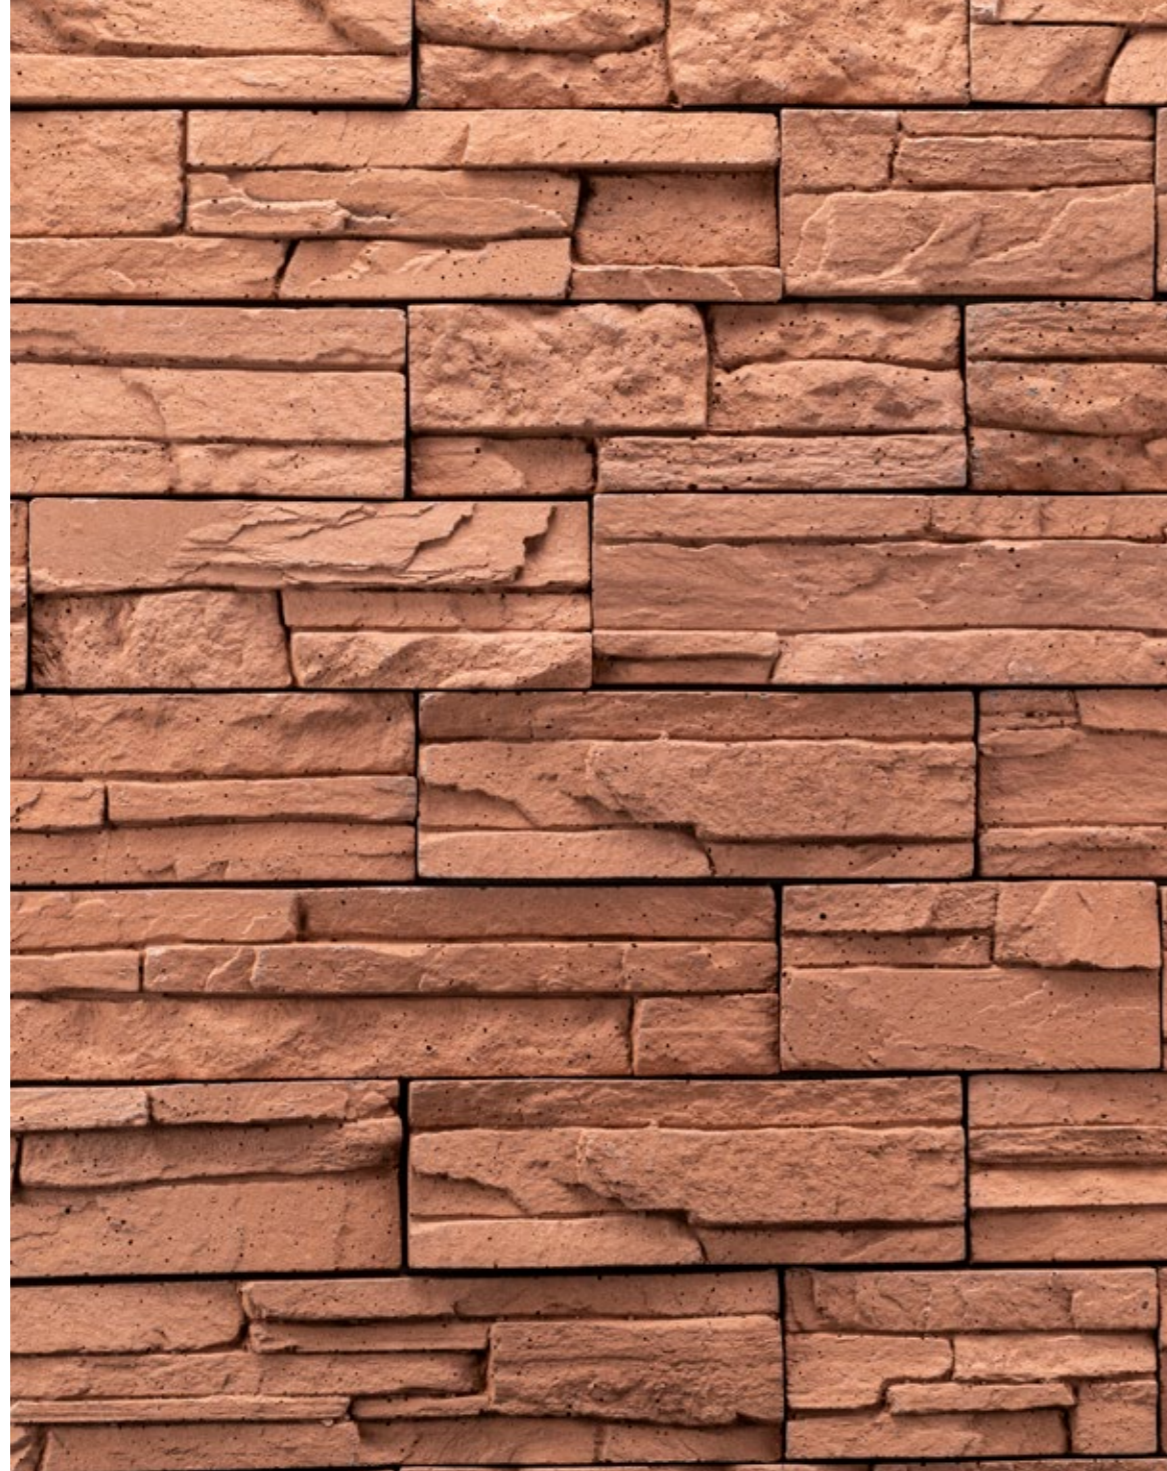

Zarafetin Cesur İfadesi: Toska Kltr Taşı Koleksiyonu

Bold Expression of Elegance: The Toska Culture Stone Collection

Cesur ve sanatsal bir ifade sunan bu koleksiyon, taşıdığı özgn karakteriyle fark yaratıyor. Taşların her birinde gizlenmiş hikayeler, mekanların duvarlarında anlam kazanıyor ve yaşam alanlarına mistik bir atmosfer katıyor.

Offering a bold and artistic expression, this collection makes a difference with its unique character. The stories hidden in each of the stones gain meaning on the walls of the spaces and add a mystical atmosphere to the living areas.

Renkler/Colors
4 Adet/Piece

Boyutlar/Measures
470X95X30 mm
280X95X30 mm
190X95X30 mm

Ağırlık/Weight
34 Kg

Balçıçek/Honeyflower