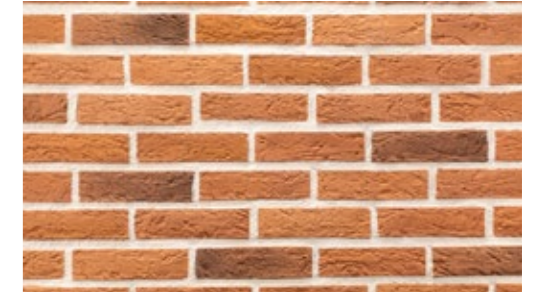

Boyutlar/Measures
230X60X5 mm

Derz Payı/Joint Gap
5 mm

Ağırlık/Weight
11 Kg

Antik Kırmızı/Antique Red

Eskitme Koyu Gri/Dark Grey

Eskitme Krem/Antiquing Cream

Gold

Kehribar/Amber