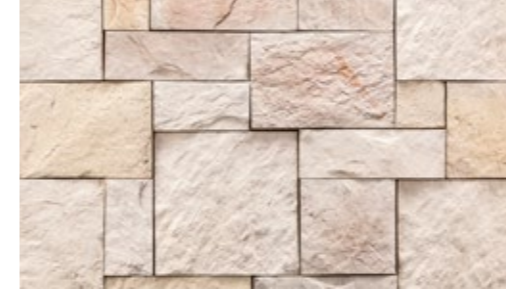

Zamanın İzinde: Topkapı Kültür Taşı Koleksiyonu

In Search of Time: Topkapı Culture Stone Collection

Tarihin büyüğü atmosferini günümüz mekânlarında yaşatmak için tasarlanmış eşsiz bir koleksiyon. Her bir taş, geçmişin zarafetini modern estetikle birleştiriyor, zamanın güzelliğini mekânlara taşıyor.

A unique collection designed to bring the magical atmosphere of history to life in today's spaces. Each stone combines the elegance of the past with modern aesthetics and brings the beauty of time to areas.

Renkler/Colors
7 Adet/Piece

Boyutlar/Measures
285X285X20 mm
285X185X20 mm
285X95X20 mm
185X185X20 mm
185X95X20 mm
95X95X20 mm

Ağırlık/Weight
32 Kg

Balçiçek/Honeyflower