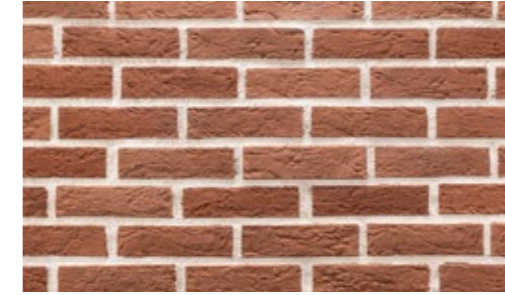

Boyutlar/Measures
230X60X5 mm

Derz Payı/Joint Gap
5 mm

Ağırlık/Weight
11 Kg

Antik Kırmızı/Antique Red

Eskitme Koyu Gri/Dark Grey

Eskitme Krem/Antiquing Cream

Gold

Kehribar/Amber